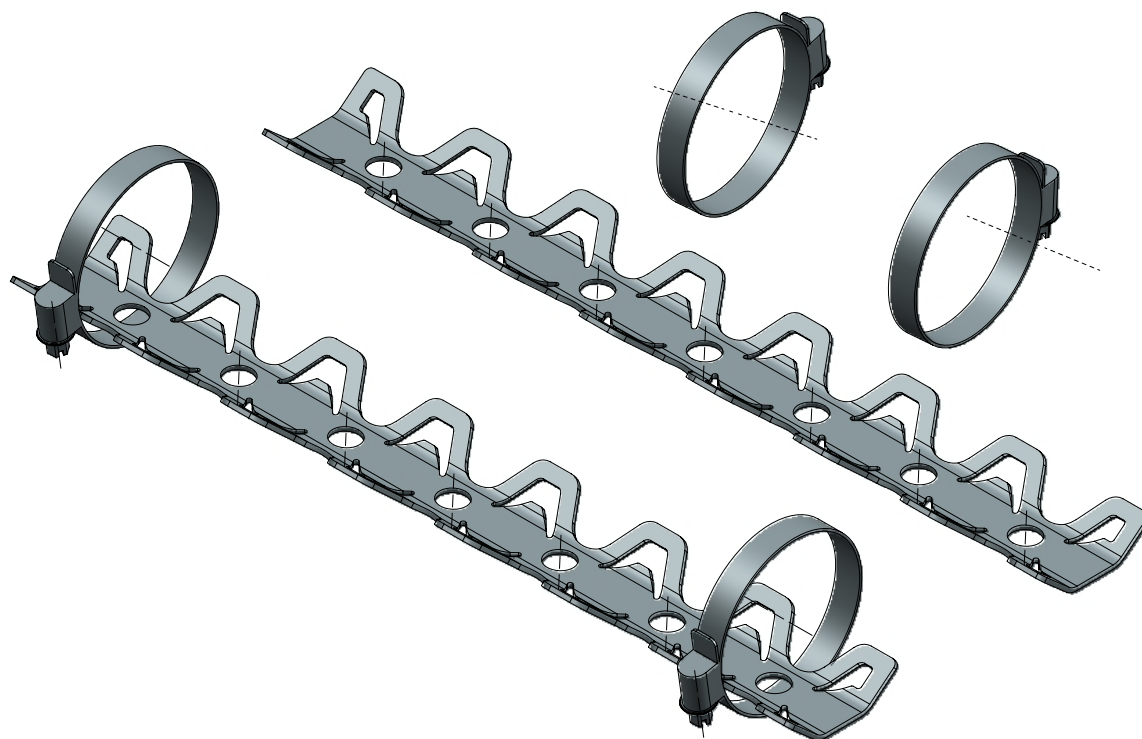

Krümmerschutz

Manifold Protection

Protezione Collettore

Protection Collecteur

Protección del Colector

Art.Nr.: 26900-101

INFO

Krümmerschutz an Krümmerrohr anpassen und mit Schellen fixieren.

Adjust manifold protector on manifold and then tighten it in place with clamps